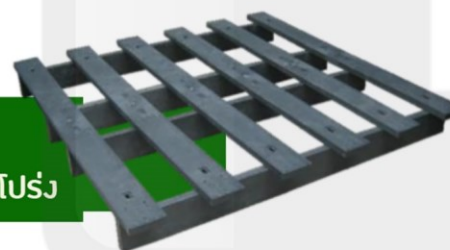

SE21RP
แบบเรียบโปร่ง