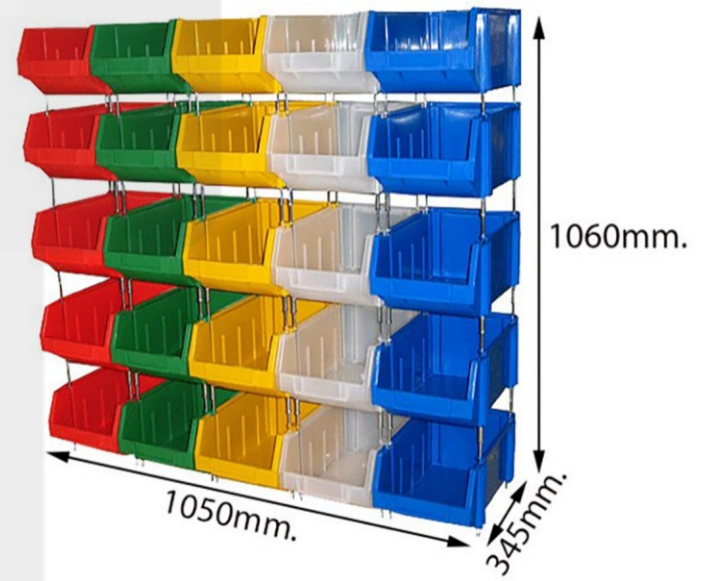

กล่องอะไหล่

DETAILS

ด้านหลังกล่อง มีร่องสำหรับเชื่อมต่อด้านหลังให้ชนกับด้านหลังของอีกกล่อง

ด้านข้างกล่อง มีร่องสำหรับเชื่อมต่อด้านข้างกับอีกกล่อง

มี 4 ขนาด 4 สี

กล่องอะไหล่ยกกระดาน

ระบบชั้นวางเก็บอะไหล่แบบซ้อนต่อได้หรือกล่องอะไหล่ยกกระดานจากพาลเลตไทยสามารถวางสินค้าที่มีน้ำหนักได้ จัดเก็บสินค้าแยกได้เป็นหมวดหมู่ ประหยัดพื้นที่ในการจัดเก็บ คล่องตัวในการใช้ไม่ว่าจะเป็นการจัดเก็บหรือหยิบใช้งาน และสามารถทำตามจำนวนช่องและพื้นที่ตามที่คุณต้องการได้ ระบบชั้นวางเก็บอะไหล่แบบซ้อนต่อได้หรือกล่องอะไหล่ยกกระดานแบ่งออกเป็น 2 ประเภท คือ กล่องอะไหล่ยกกระดานแบบหน้าเดียว (SINGLE SHELF) และกล่องอะไหล่ยกกระดานแบบสองหน้า (DOUBLE SHELF) ตัวอย่างการนำไปใช้งาน เช่น การจัดสต็อกของบริษัทที่ทำเกี่ยวกับรถเพื่อการเกษตร การจัดสต็อกของบริษัทที่ทำเกี่ยวกับสินค้าขายปลีกทั่วประเทศ การจัดสต็อกร้านฮาร์ดแวร์ เป็นต้น

มีกล่อง 4 ไซส์ให้เลือกมาทำยกกระดาน จะมีทั้งแบบ หน้าเดียวและสองหน้า

หน้าเดียว

สองหน้า

กล่องอะไหล่กระดืบแบบหน้าเดียว

No.937S/25

No.939S/15

No.938S/25

No.938S/50

กล่องอะไหล่ยกกระต๊อบแบบสองหน้า

No.939D/50

No.936D/50

No.938D/50

No.937D/50

ลังเปิด

ลังเปิด

ลังแบบเปิดด้านหน้าจากพลาสติกไทย ใช้สำหรับเก็บเครื่องมือ อุปกรณ์ ชิ้นงานต่าง ๆ ด้วยรูปแบบของผลิตภัณฑ์ทำให้เกิดความคล่องตัวในการจัดเก็บและสะดวกสบายในการหยิบชิ้นงานด้านใน อีกทั้งยังลดพื้นที่ในการเก็บสินค้า โดยลังแบบเปิดด้านหน้าจากพลาสติกไทยมีให้เลือกถึง 6 ขนาด นอกจากนี้ยังสามารถใช้ลังแบบเปิดด้านหน้าจัดเป็นแบบสโตร์หรือทำเป็นห้องเก็บสินค้าได้อีกด้วย