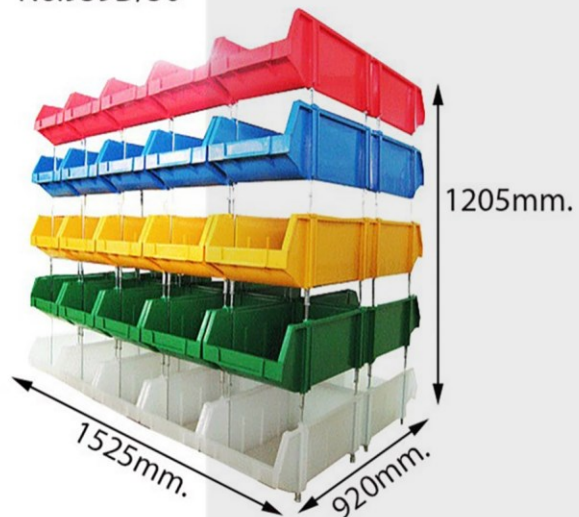

กล่องอะไหล่

DETAILS

ด้านหลังกล่อง มีร่องสำหรับเชื่อมต่อด้านหลังให้ชนกับด้านหลังของอีกกล่อง

ด้านข้างกล่อง มีร่องสำหรับเชื่อมต่อด้านข้างกับอีกกล่อง

มี 4 ขนาด 4 สี

กล่องอะไหล่ยกกระดาน

ระบบชั้นวางเก็บอะไหล่แบบซ้อนต่อได้หรือกล่องอะไหล่ยกกระดานจากพาลเลตไทยสามารถวางสินค้าที่มีน้ำหนักได้ จัดเก็บสินค้าแยกได้เป็นหมวดหมู่ ประหยัดพื้นที่ในการจัดเก็บ คล่องตัวในการใช้ไม่ว่าจะเป็นการจัดเก็บหรือหยิบใช้งาน และสามารถทำตามจำนวนช่องและพื้นที่ตามที่คุณต้องการได้ ระบบชั้นวางเก็บอะไหล่แบบซ้อนต่อได้หรือกล่องอะไหล่ยกกระดานแบ่งออกเป็น 2 ประเภท คือ กล่องอะไหล่ยกกระดานแบบหน้าเดียว (SINGLE SHELF) และกล่องอะไหล่ยกกระดานแบบสองหน้า (DOUBLE SHELF) ตัวอย่างการนำไปใช้งาน เช่น การจัดสต็อกของบริษัทที่ทำเกี่ยวกับรถเพื่อการเกษตร การจัดสต็อกของบริษัทที่ทำเกี่ยวกับสินค้าขายปลีกทั่วประเทศ การจัดสต็อกร้านฮาร์ดแวร์ เป็นต้น

มีกล่อง 4 ไซส์ให้เลือกมาทำยกกระดาน จะมีทั้งแบบ หน้าเดียวและสองหน้า

หน้าเดียว

สองหน้า

กล่องอะไหล่กระดืบแบบหน้าเดียว

No.937S/25

No.939S/15

No.938S/25

No.938S/50

กล่องอะไหล่ยกกระต๊อบแบบสองหน้า

No.939D/50

No.936D/50

No.938D/50

No.937D/50

ลังเปิด

ลังเปิด

ลังแบบเปิดด้านหน้าจากพลาสติกไทย ใช้สำหรับเก็บเครื่องมือ อุปกรณ์ ชิ้นงานต่าง ๆ ด้วยรูปแบบของผลิตภัณฑ์ทำให้เกิดความคล่องตัวในการจัดเก็บและสะดวกสบายในการหยิบชิ้นงานด้านใน อีกทั้งยังลดพื้นที่ในการเก็บสินค้า โดยลังแบบเปิดด้านหน้าจากพลาสติกไทยมีให้เลือกถึง 6 ขนาด นอกจากนี้ยังสามารถใช้ลังแบบเปิดด้านหน้าจัดเป็นแบบสโตร์หรือทำเป็นห้องเก็บสินค้าได้อีกด้วย