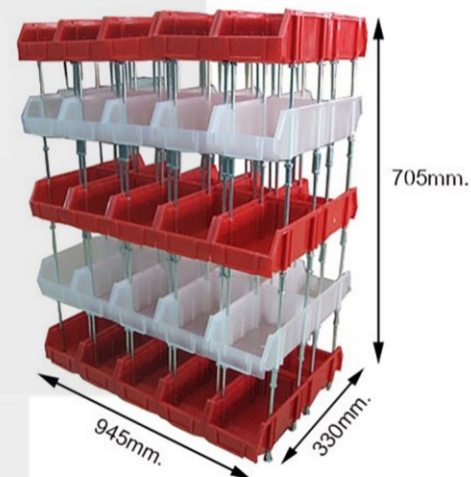

กล่องอะไหล่

DETAILS

ด้านหลังกล่อง มีร่องสำหรับเชื่อมต่อด้านหลังให้ชนกับด้านหลังของอีกกล่อง

ด้านข้างกล่อง มีร่องสำหรับเชื่อมต่อด้านข้างกับอีกกล่อง

มี 4 ขนาด 4 สี

กล่องอะไหล่ยกกระดาน

ระบบชั้นวางเก็บอะไหล่แบบซ้อนต่อได้หรือกล่องอะไหล่ยกกระดานจากพาลเลตไทยสามารถวางสินค้าที่มีน้ำหนักได้ จัดเก็บสินค้าแยกได้เป็นหมวดหมู่ ประหยัดพื้นที่ในการจัดเก็บ คล่องตัวในการใช้ไม่ว่าจะเป็นการจัดเก็บหรือหยิบใช้งาน และสามารถทำตามจำนวนช่องและพื้นที่ตามที่คุณต้องการได้ ระบบชั้นวางเก็บอะไหล่แบบซ้อนต่อได้หรือกล่องอะไหล่ยกกระดานแบ่งออกเป็น 2 ประเภท คือ กล่องอะไหล่ยกกระดานแบบหน้าเดียว (SINGLE SHELF) และกล่องอะไหล่ยกกระดานแบบสองหน้า (DOUBLE SHELF) ตัวอย่างการนำไปใช้งาน เช่น การจัดสต็อกของบริษัทที่ทำเกี่ยวกับรถเพื่อการเกษตร การจัดสต็อกของบริษัทที่ทำเกี่ยวกับสินค้าขายปลีกทั่วประเทศ การจัดสต็อกร้านฮาร์ดแวร์ เป็นต้น

มีกล่อง 4 ไซส์ให้เลือกมาทำยกกระดาน จะมีทั้งแบบ หน้าเดียวและสองหน้า

หน้าเดียว

สองหน้า

กล่องอะไหล่กระดืบแบบหน้าเดียว

No.937S/25

No.939S/15

No.938S/25

No.938S/50

กล่องอะไหล่ยกกระต๊อบแบบสองหน้า

No.939D/50

No.936D/50

No.938D/50

No.937D/50

ลังเปิด

ลังเปิด

ลังแบบเปิดด้านหน้าจากพลาสติกไทย ใช้สำหรับเก็บเครื่องมือ อุปกรณ์ ชิ้นงานต่าง ๆ ด้วยรูปแบบของผลิตภัณฑ์ทำให้เกิดความคล่องตัวในการจัดเก็บและสะดวกสบายในการหยิบชิ้นงานด้านใน อีกทั้งยังลดพื้นที่ในการเก็บสินค้า โดยลังแบบเปิดด้านหน้าจากพลาสติกไทยมีให้เลือกถึง 6 ขนาด นอกจากนี้ยังสามารถใช้ลังแบบเปิดด้านหน้าจัดเป็นแบบสโตร์หรือทำเป็นห้องเก็บสินค้าได้อีกด้วย