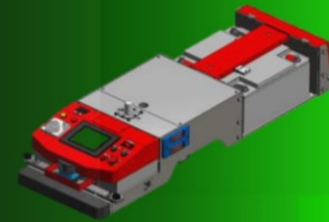

Talaza F

เหมาะสำหรับ ล้อคไต่รถเข็น เพื่อนำรถเข็นไปส่งสู่จุดหมาย โดยอัตโนมัติ โดยลักษณะวิ่ง หน้าอย่างเดียว ขนาด W 400 x L 1282 x H 290 mm.