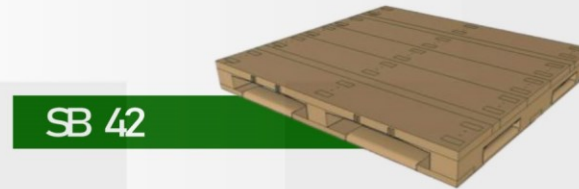

พาดาน

PALLET THAI

Plastic Pallet Standard

แข็งแรง รับน้ำหนักได้มาก

ใช้ในคลังสินค้า จัดเก็บ เคลื่อนย้าย

Plastic Pallet

เป็นอุปกรณ์เคลื่อนย้าย

SE21PP
แบบโปร่ง