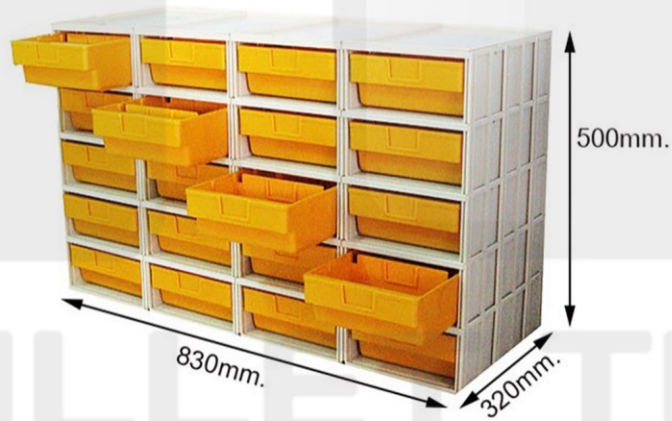

No.935-1/20