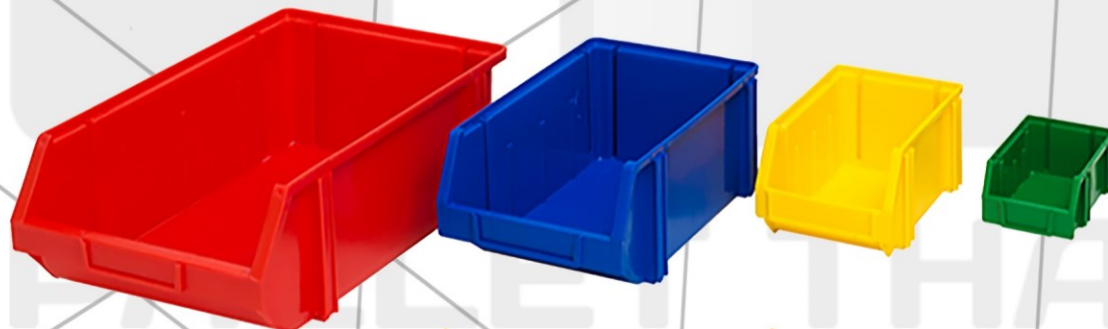

ลังพลาสติกโปร่ง

เหมาะสำหรับการบรรจุสินค้าที่ต้องการให้อากาศถ่ายเทรับน้ำหนักได้ดีสะดวกในการใช้งานสามารถใช้ได้กับอุตสาหกรรมอาหารและอุตสาหกรรมอื่น ๆ

ลังพลาสติกพับ

เหมาะสำหรับการหมุนเวียนกระจายสินค้า ออกแบบให้แยกชิ้นและซ่อมได้ ประหยัดพื้นที่ในการจัดเก็บ

แก้ไขปัญหาคัด

ให้ความคุ้มค่า

เอาใจใส่ในการให้บริการ

FACTORY STORE PROJECT STORE

PALLET THAI

กล่องอะไหล่
และ
กล่องอะไหล่ยกกระดาน

กล่องอะไหล่

ระบบถาดเก็บอะไหล่แบบซ้อนต่อได้ สามารถวางสินค้าที่มีน้ำหนักได้ จัดเก็บสินค้าแยกได้เป็นหมวดหมู่ ประหยัดพื้นที่ในการจัดเก็บ คล่องตัวในการใช้ไม่ว่าจะเป็นการจัดเก็บหรือหยิบใช้งาน และสามารถซ้อนตามจำนวนช่อง และสามารถตามกึ่งความต้องการได้ ถาดเก็บอะไหล่แบบซ้อนต่อได้ ตัวอย่างการนำไปใช้งาน เช่น การจัดสต็อกของบริษัทที่ทำเกี่ยวกับรถเพื่อการเกษตร การจัดสต็อกของบริษัทที่ทำเกี่ยวกับสินค้าขายปลีกทั่วประเทศ การจัดสต็อกร้าน ฮาร์ดแวร์ คลังสินค้า ใส่สินค้าเพื่อรอการจำหน่ายออก เป็นต้น

กล่องอะไหล่

DETAILS

ด้านหลังกล่อง มีร่องสำหรับเชื่อมต่อด้านหลังให้ชนกับด้านหลังของอีกกล่อง

ด้านข้างกล่อง มีร่องสำหรับเชื่อมต่อด้านข้างกับอีกกล่อง

มี 4 ขนาด 4 สี

กล่องอะไหล่ยกกระดาน

ระบบชั้นวางเก็บอะไหล่แบบซ้อนต่อได้หรือกล่องอะไหล่ยกกระดานจากพาลเลตไทยสามารถวางสินค้าที่มีน้ำหนักได้ จัดเก็บสินค้าแยกได้เป็นหมวดหมู่ ประหยัดพื้นที่ในการจัดเก็บ คล่องตัวในการใช้ไม่ว่าจะเป็นการจัดเก็บหรือหยิบใช้งาน และสามารถทำตามจำนวนช่องและพื้นที่ตามที่คุณต้องการได้ ระบบชั้นวางเก็บอะไหล่แบบซ้อนต่อได้หรือกล่องอะไหล่ยกกระดานแบ่งออกเป็น 2 ประเภท คือ กล่องอะไหล่ยกกระดานแบบหน้าเดียว (SINGLE SHELF) และกล่องอะไหล่ยกกระดานแบบสองหน้า (DOUBLE SHELF) ตัวอย่างการนำไปใช้งาน เช่น การจัดสต็อกของบริษัทที่ทำเกี่ยวกับรถเพื่อการเกษตร การจัดสต็อกของบริษัทที่ทำเกี่ยวกับสินค้าขายปลีกทั่วประเทศ การจัดสต็อกร้านฮาร์ดแวร์ เป็นต้น