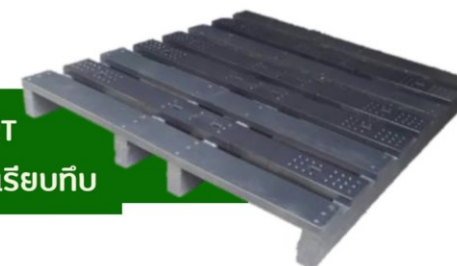

SE21TRT
แบบทึบเรียบทึบ

พาลเลทนี่อกคาวนนี่ ใช้ทดแทนไม้ ซ่อมได้

PALLET THAI