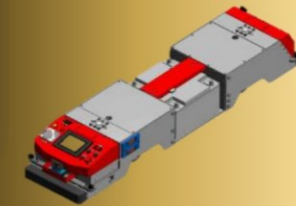

Talaza FB

เหมาะสำหรับ ล้อคไต่รถเข็นเพื่อนำรถเข็นไปส่งจุดหมายโดยอัตโนมัติ โดยลักษณะวิ่งรถเดินหน้า และสามารถวิ่งถอยหลังได้
ขนาด W 400 x L 1793 x H 290 mm.