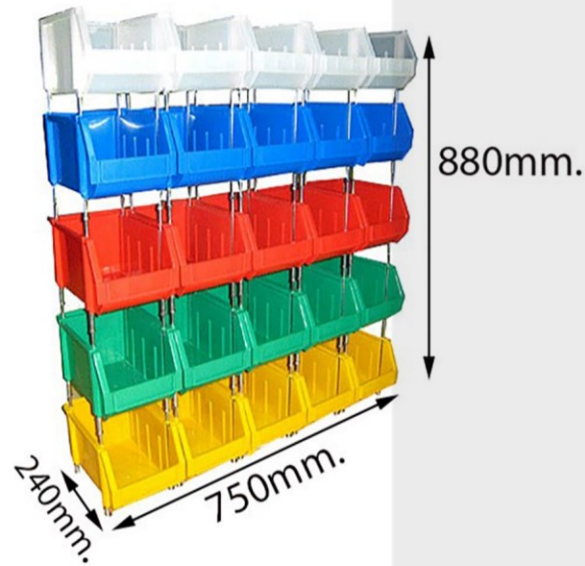

กล่องอะไหล่

DETAILS

ด้านหลังกล่อง มีร่องสำหรับเชื่อมต่อด้านหลังให้ชนกับด้านหลังของอีกกล่อง

ด้านข้างกล่อง มีร่องสำหรับเชื่อมต่อด้านข้างกับอีกกล่อง

มี 4 ขนาด 4 สี

กล่องอะไหล่ยกกระดาน

ระบบชั้นวางเก็บอะไหล่แบบซ้อนต่อได้หรือกล่องอะไหล่ยกกระดานจากพาลเลตไทยสามารถวางสินค้าที่มีน้ำหนักได้ จัดเก็บสินค้าแยกได้เป็นหมวดหมู่ ประหยัดพื้นที่ในการจัดเก็บ คล่องตัวในการใช้ไม่ว่าจะเป็นการจัดเก็บหรือหยิบใช้งาน และสามารถทำตามจำนวนช่องและพื้นที่ตามที่คุณต้องการได้ ระบบชั้นวางเก็บอะไหล่แบบซ้อนต่อได้หรือกล่องอะไหล่ยกกระดานแบ่งออกเป็น 2 ประเภท คือ กล่องอะไหล่ยกกระดานแบบหน้าเดียว (SINGLE SHELF) และกล่องอะไหล่ยกกระดานแบบสองหน้า (DOUBLE SHELF) ตัวอย่างการนำไปใช้งาน เช่น การจัดสต็อกของบริษัทที่ทำเกี่ยวกับรถเพื่อการเกษตร การจัดสต็อกของบริษัทที่ทำเกี่ยวกับสินค้าขายปลีกทั่วประเทศ การจัดสต็อกร้านฮาร์ดแวร์ เป็นต้น

มีกล่อง 4 ไซส์ให้เลือกมาทำยกกระดาน จะมีทั้งแบบ หน้าเดียวและสองหน้า

หน้าเดียว

สองหน้า

กล่องอะไหล่กระดืบแบบหน้าเดียว

No.937S/25

No.939S/15

No.938S/25

No.938S/50

กล่องอะไหล่ยกกระต๊อบแบบสองหน้า

No.939D/50

No.936D/50

No.938D/50

No.937D/50

ลังเปิด

ลังเปิด

ลังแบบเปิดด้านหน้าจากพลาสติกไทย ใช้สำหรับเก็บเครื่องมือ อุปกรณ์ ชิ้นงานต่าง ๆ ด้วยรูปแบบของผลิตภัณฑ์ทำให้เกิดความคล่องตัวในการจัดเก็บและสะดวกสบายในการหยิบชิ้นงานด้านใน อีกทั้งยังลดพื้นที่ในการเก็บสินค้า โดยลังแบบเปิดด้านหน้าจากพลาสติกไทยมีให้เลือกถึง 6 ขนาด นอกจากนี้ยังสามารถใช้ลังแบบเปิดด้านหน้าจัดเป็นแบบสโตร์หรือทำเป็นห้องเก็บสินค้าได้อีกด้วย