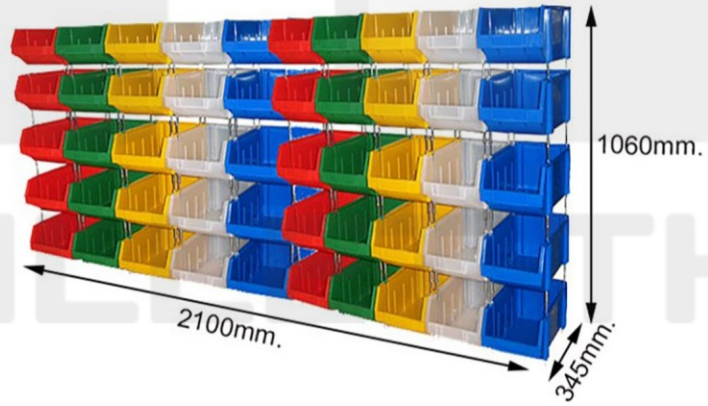

กล่องอะไหล่

DETAILS

ด้านหลังกล่อง มีร่องสำหรับเชื่อมต่อด้านหลังให้ชนกับด้านหลังของอีกกล่อง

ด้านข้างกล่อง มีร่องสำหรับเชื่อมต่อด้านข้างกับอีกกล่อง

มี 4 ขนาด 4 สี

กล่องอะไหล่ยกกระดาน

ระบบชั้นวางเก็บอะไหล่แบบซ้อนต่อได้หรือกล่องอะไหล่ยกกระดานจากพาลเลตไทยสามารถวางสินค้าที่มีน้ำหนักได้ จัดเก็บสินค้าแยกได้เป็นหมวดหมู่ ประหยัดพื้นที่ในการจัดเก็บ คล่องตัวในการใช้ไม่ว่าจะเป็นการจัดเก็บหรือหยิบใช้งาน และสามารถทำตามจำนวนช่องและพื้นที่ตามที่คุณต้องการได้ ระบบชั้นวางเก็บอะไหล่แบบซ้อนต่อได้หรือกล่องอะไหล่ยกกระดานแบ่งออกเป็น 2 ประเภท คือ กล่องอะไหล่ยกกระดานแบบหน้าเดียว (SINGLE SHELF) และกล่องอะไหล่ยกกระดานแบบสองหน้า (DOUBLE SHELF) ตัวอย่างการนำไปใช้งาน เช่น การจัดสต็อกของบริษัทที่ทำเกี่ยวกับรถเพื่อการเกษตร การจัดสต็อกของบริษัทที่ทำเกี่ยวกับสินค้าขายปลีกทั่วประเทศ การจัดสต็อกร้านฮาร์ดแวร์ เป็นต้น

มีกล่อง 4 ไซส์ให้เลือกมาทำยกกระดาน จะมีทั้งแบบ หน้าเดียวและสองหน้า

หน้าเดียว

สองหน้า

กล่องอะไหล่กระดืบแบบหน้าเดียว

No.937S/25

No.939S/15

No.938S/25

No.938S/50

กล่องอะไหล่ยกกระต๊อบแบบสองหน้า

No.939D/50

No.936D/50

No.938D/50

No.937D/50

ลังเปิด

ลังเปิด

ลังแบบเปิดด้านหน้าจากพลาสติกไทย ใช้สำหรับเก็บเครื่องมือ อุปกรณ์ ชิ้นงานต่าง ๆ ด้วยรูปแบบของผลิตภัณฑ์ทำให้เกิดความคล่องตัวในการจัดเก็บและสะดวกสบายในการหยิบชิ้นงานด้านใน อีกทั้งยังลดพื้นที่ในการเก็บสินค้า โดยลังแบบเปิดด้านหน้าจากพลาสติกไทยมีให้เลือกถึง 6 ขนาด นอกจากนี้ยังสามารถใช้ลังแบบเปิดด้านหน้าจัดเป็นแบบสโตร์หรือทำเป็นห้องเก็บสินค้าได้อีกด้วย