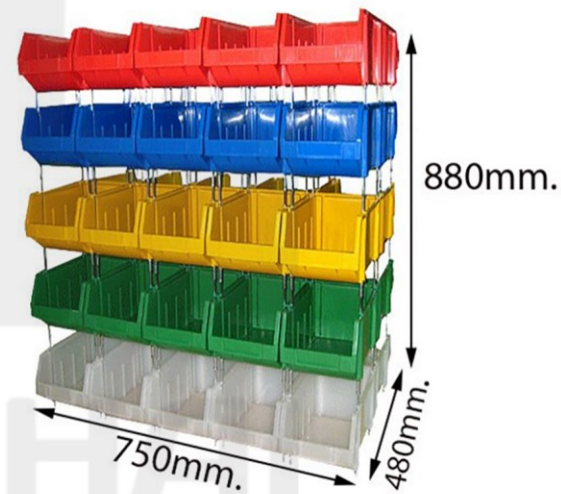

กล่องอะไหล่

DETAILS

ด้านหลังกล่อง มีร่องสำหรับเชื่อมต่อด้านหลังให้ชนกับด้านหลังของอีกกล่อง

ด้านข้างกล่อง มีร่องสำหรับเชื่อมต่อด้านข้างกับอีกกล่อง

มี 4 ขนาด 4 สี

กล่องอะไหล่ยกกระดาน

ระบบชั้นวางเก็บอะไหล่แบบซ้อนต่อได้หรือกล่องอะไหล่ยกกระดานจากพาลเลตไทยสามารถวางสินค้าที่มีน้ำหนักได้ จัดเก็บสินค้าแยกได้เป็นหมวดหมู่ ประหยัดพื้นที่ในการจัดเก็บ คล่องตัวในการใช้ไม่ว่าจะเป็นการจัดเก็บหรือหยิบใช้งาน และสามารถทำตามจำนวนช่องและพื้นที่ตามที่คุณต้องการได้ ระบบชั้นวางเก็บอะไหล่แบบซ้อนต่อได้หรือกล่องอะไหล่ยกกระดานแบ่งออกเป็น 2 ประเภท คือ กล่องอะไหล่ยกกระดานแบบหน้าเดียว (SINGLE SHELF) และกล่องอะไหล่ยกกระดานแบบสองหน้า (DOUBLE SHELF) ตัวอย่างการนำไปใช้งาน เช่น การจัดสต็อกของบริษัทที่ทำเกี่ยวกับรถเพื่อการเกษตร การจัดสต็อกของบริษัทที่ทำเกี่ยวกับสินค้าขายปลีกทั่วประเทศ การจัดสต็อกร้านฮาร์ดแวร์ เป็นต้น

มีกล่อง 4 ไซส์ให้เลือกมาทำยกกระดาน จะมีทั้งแบบ หน้าเดียวและสองหน้า

หน้าเดียว

สองหน้า

กล่องอะไหล่กระดืบแบบหน้าเดียว

No.937S/25

No.939S/15

No.938S/25

No.938S/50

กล่องอะไหล่ยกกระต๊อบแบบสองหน้า

No.939D/50

No.936D/50

No.938D/50

No.937D/50

ลังเปิด

ลังเปิด

ลังแบบเปิดด้านหน้าจากพลาสติกไทย ใช้สำหรับเก็บเครื่องมือ อุปกรณ์ ชิ้นงานต่าง ๆ ด้วยรูปแบบของผลิตภัณฑ์ทำให้เกิดความคล่องตัวในการจัดเก็บและสะดวกสบายในการหยิบชิ้นงานด้านใน อีกทั้งยังลดพื้นที่ในการเก็บสินค้า โดยลังแบบเปิดด้านหน้าจากพลาสติกไทยมีให้เลือกถึง 6 ขนาด นอกจากนี้ยังสามารถใช้ลังแบบเปิดด้านหน้าจัดเป็นแบบสโตร์หรือทำเป็นห้องเก็บสินค้าได้อีกด้วย

ET THAI

ลังเปิด NO. 43250-2 ขนาดภายนอก 300*400*250 มม.
ขนาดภายใน 255*355*235 มม. (เปิดด้านกว้าง 300 มม.)

ลังเปิด NO. 43250-1 ขนาดภายนอก 300*400*250 มม.
ขนาดภายใน 255*355*235 มม. (เปิดด้านยาว 600 มม.)

ลังเปิด NO. 64250-1 ขนาดภายนอก 400*600*250 มม.
ขนาดภายใน 355*555*235 มม. (เปิดด้านกว้าง 600 มม.)