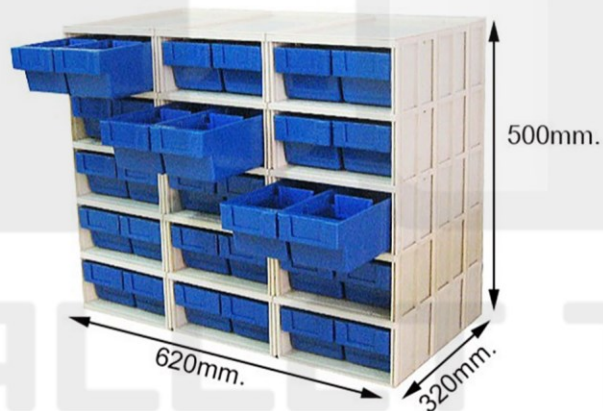

No.935-2/30