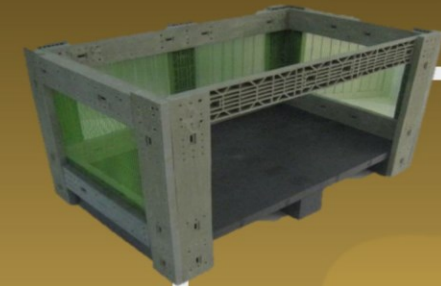

Hinging system
ฝาเปิดด้านบน

"ออกแบบให้แยกชิ้น และ ซ่อมได้"

สั่งต่อ

PALLET THAI

ลังต่อ

Pallet Container

Budget
Saving
50%

สามารถทำขนาดตามต้องการได้ สามารถติดล้อหรือไม่ติดล้อก็ได้

พาดาน

PALLET THAI

Plastic Pallet Standard

แข็งแรง รับน้ำหนักได้มาก

ใช้ในคลังสินค้า จัดเก็บ เคลื่อนย้าย

Plastic Pallet

เป็นอุปกรณ์เคลื่อนย้าย

SE21PP
แบบโปร่ง