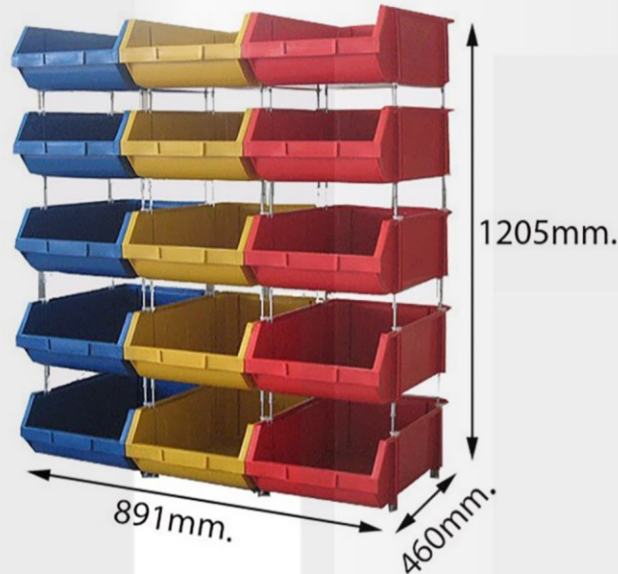

กล่องอะไหล่

DETAILS

ด้านหลังกล่อง มีร่องสำหรับเชื่อมต่อด้านหลังให้ชนกับด้านหลังของอีกกล่อง

ด้านข้างกล่อง มีร่องสำหรับเชื่อมต่อด้านข้างกับอีกกล่อง

มี 4 ขนาด 4 สี

กล่องอะไหล่ยกกระดาน

ระบบชั้นวางเก็บอะไหล่แบบซ้อนต่อได้หรือกล่องอะไหล่ยกกระดานจากพาลเลตไทยสามารถวางสินค้าที่มีน้ำหนักได้ จัดเก็บสินค้าแยกได้เป็นหมวดหมู่ ประหยัดพื้นที่ในการจัดเก็บ คล่องตัวในการใช้ไม่ว่าจะเป็นการจัดเก็บหรือหยิบใช้งาน และสามารถทำตามจำนวนช่องและพื้นที่ตามที่คุณต้องการได้ ระบบชั้นวางเก็บอะไหล่แบบซ้อนต่อได้หรือกล่องอะไหล่ยกกระดานแบ่งออกเป็น 2 ประเภท คือ กล่องอะไหล่ยกกระดานแบบหน้าเดียว (SINGLE SHELF) และกล่องอะไหล่ยกกระดานแบบสองหน้า (DOUBLE SHELF) ตัวอย่างการนำไปใช้งาน เช่น การจัดสต็อกของบริษัทที่ทำเกี่ยวกับรถเพื่อการเกษตร การจัดสต็อกของบริษัทที่ทำเกี่ยวกับสินค้าขายปลีกทั่วประเทศ การจัดสต็อกร้านฮาร์ดแวร์ เป็นต้น

มีกล่อง 4 ไซส์ให้เลือกมาทำยกกระดาน จะมีทั้งแบบ หน้าเดียวและสองหน้า

หน้าเดียว

สองหน้า

กล่องอะไหล่กระดืบแบบหน้าเดียว

No.937S/25

No.939S/15

No.938S/25

No.938S/50

กล่องอะไหล่ยกกระต๊อบแบบสองหน้า

No.939D/50

No.936D/50

No.938D/50

No.937D/50

ลังเปิด

ลังเปิด

ลังแบบเปิดด้านหน้าจากพลาสติกไทย ใช้สำหรับเก็บเครื่องมือ อุปกรณ์ ชิ้นงานต่าง ๆ ด้วยรูปแบบของผลิตภัณฑ์ทำให้เกิดความคล่องตัวในการจัดเก็บและสะดวกสบายในการหยิบชิ้นงานด้านใน อีกทั้งยังลดพื้นที่ในการเก็บสินค้า โดยลังแบบเปิดด้านหน้าจากพลาสติกไทยมีให้เลือกถึง 6 ขนาด นอกจากนี้ยังสามารถใช้ลังแบบเปิดด้านหน้าจัดเป็นแบบสโตร์หรือทำเป็นห้องเก็บสินค้าได้อีกด้วย