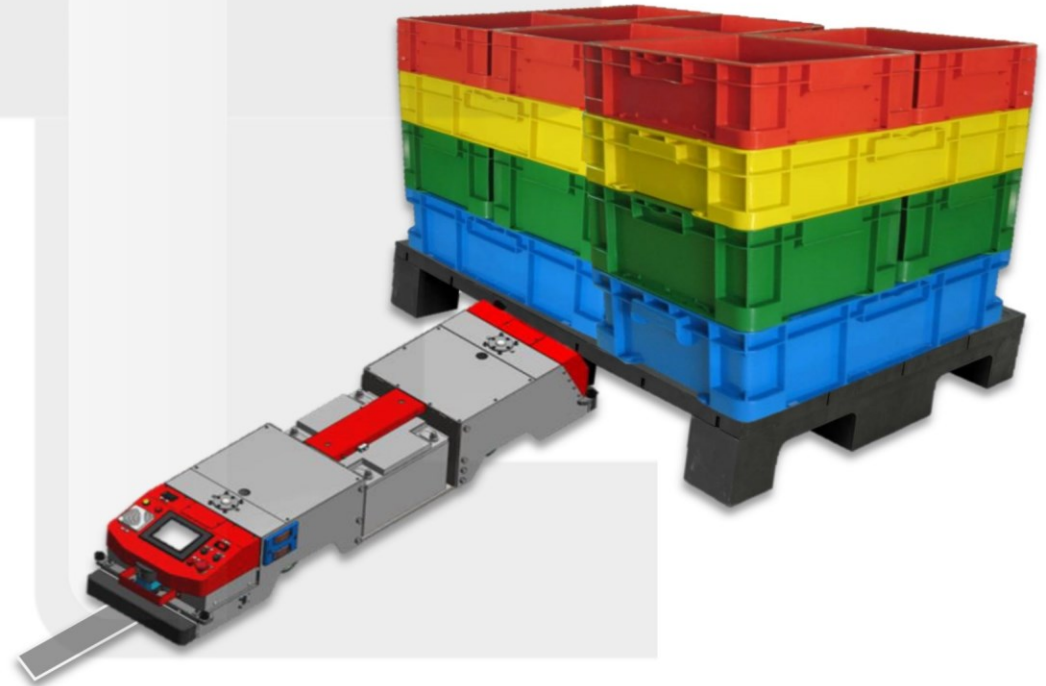

AGV (Automated Guided Vehicle)

รถลำเลียงสินค้าอัตโนมัติ

AGV ส่วนมากใช้ในงานอุตสาหกรรม
โรงงาน ,คลังสินค้า , ไร่ลำเลียงสินค้า
ขึ้นงาน จากจุดหนึ่งไปสู่อีกจุดหนึ่ง

ปัจจุบัน AGV เป็นที่นิยมมากขึ้น
เนื่องจาก AGV ช่วยเพิ่มประสิทธิภาพ
การทำงาน
ลดข้อผิดพลาดหรือปัญหาที่เกิดขึ้น
จากการใช้แรงงานคน

KATOBOX
Automated Guided Vehicle
AGV Cart

PALLET THAI