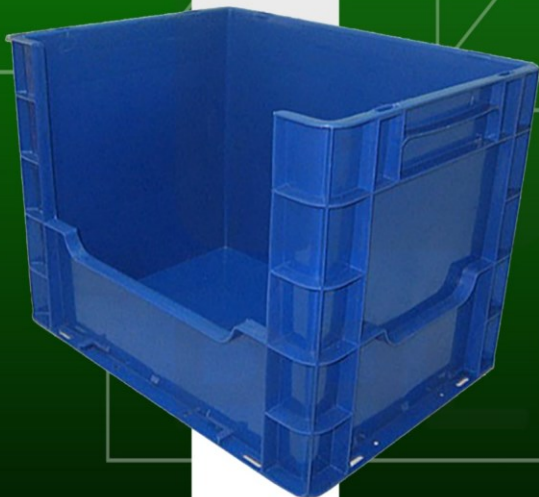

กล่องอะไหล่ยกกระต๊อบแบบสองหน้า

No.939D/50

No.936D/50

No.938D/50

No.937D/50

ลังเปิด

ลังเปิด

ลังแบบเปิดด้านหน้าจากพลาสติกไทย ใช้สำหรับเก็บเครื่องมือ อุปกรณ์ ชิ้นงานต่าง ๆ ด้วยรูปแบบของผลิตภัณฑ์ทำให้เกิดความคล่องตัวในการจัดเก็บและสะดวกสบายในการหยิบชิ้นงานด้านใน อีกทั้งยังลดพื้นที่ในการเก็บสินค้า โดยลังแบบเปิดด้านหน้าจากพลาสติกไทยมีให้เลือกถึง 6 ขนาด นอกจากนี้ยังสามารถใช้ลังแบบเปิดด้านหน้าจัดเป็นแบบสโตร์หรือทำเป็นห้องเก็บสินค้าได้อีกด้วย