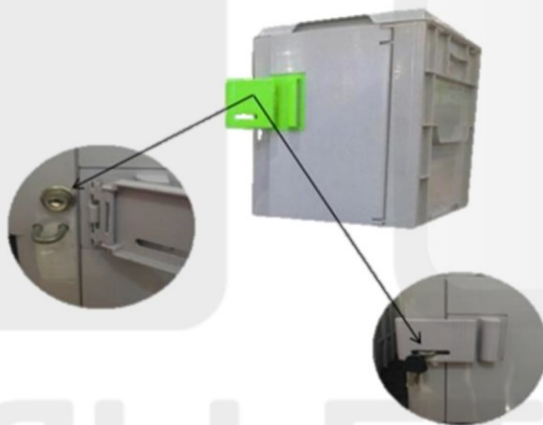

ตู้ล็อกเกอร์ 43250/20

ขนาด 1200*400*1250 มม.

(ฐาน 4 ช่อง*สูง 5 ชั้น หน้าเดียว)

DETAILS

ระบบล็อกสองชั้น