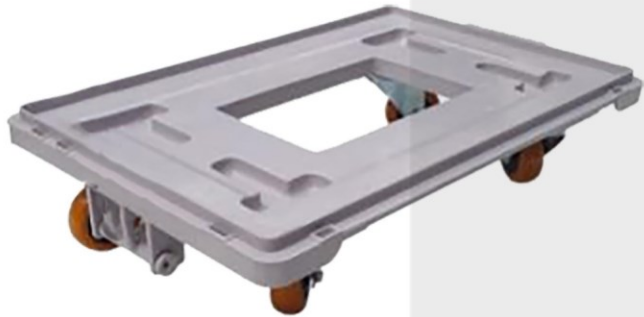

ล้อแป้นเป็น

ล้อแป้นตาย

ล้อแป้นเป็น-เบรก