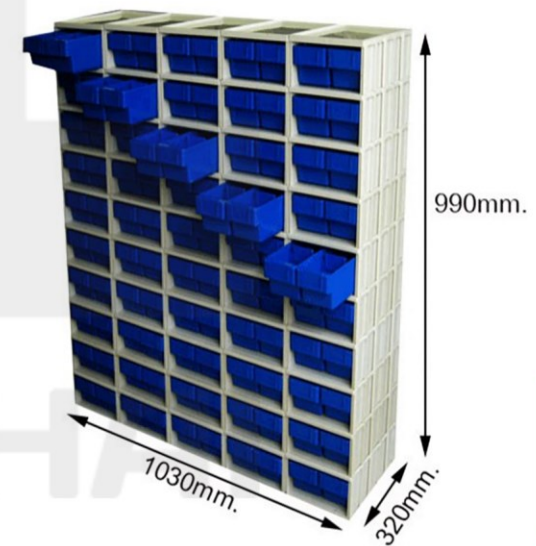

No.935-2/10

No.935-2/20

No.935-2/30

No.935-2/100

AGRICULTURAL SYSTEMS SMART FARM PROJECT

SMART FARM

- ระบบโซล่าเซลล์ (พลังงานแสงอาทิตย์)
- ระบบควบคุมอัตโนมัติผ่านมือถือ
- นั่งร้านโรงเรือนไร้สแตมป์
- ภาชนะคอนกรีต ปลุกพืชแนวตั้ง
- ภาชนะปลูกพืชแบบราง (ไฮโดรโปนิกส์)
- กระถางปลูกพืชไปโอพลาส