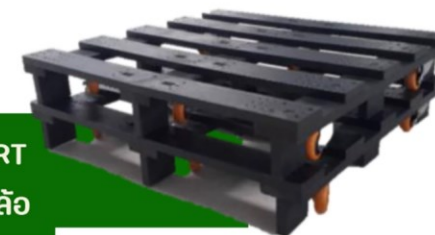

พาดาน

PALLET THAI

Plastic Pallet Standard

แข็งแรง รับน้ำหนักได้มาก

ใช้ในคลังสินค้า จัดเก็บ เคลื่อนย้าย

Plastic Pallet

เป็นอุปกรณ์เคลื่อนย้าย

SE21PP
แบบโปร่ง