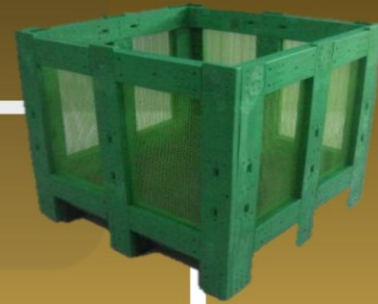

Hinging system
ฝาเปิดด้านบน

"ออกแบบให้แยกชิ้น และ ซ่อมได้"

สั่งต่อ

PALLET THAI

ลังต่อ

Pallet Container

Budget
Saving
50%

สามารถทำขนาดตามต้องการได้ สามารถติดล้อหรือไม่ติดล้อก็ได้

พาดาน

PALLET THAI

Plastic Pallet Standard

แข็งแรง รับน้ำหนักได้มาก

ใช้ในคลังสินค้า จัดเก็บ เคลื่อนย้าย

Plastic Pallet

เป็นอุปกรณ์เคลื่อนย้าย

SE21PP
แบบโปร่ง