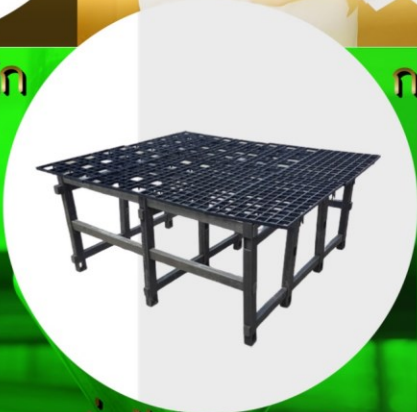

ตู้ลิ้นชัก

เหมาะสำหรับการจัดเก็บอะไหล่ ชิ้นส่วน มีหลายขนาด และสามารถแบ่งชั้นสำหรับแยกชิ้นส่วนได้

กล่องอะไหล่ยกระดับ

กล่องอะไหล่

ตู้ลิ้นชัก

ตู้ลิ้นชัก

Storage Trays Panels System

Storage Trays

Locker Units

Small - parts Storage Cabinet

แก้ไขปัญหาได้

ให้ความคุ้มค่า

เอาใจใส่ในการให้บริการ

PRODUCT

ตะแกรงพลาสติก

Plastic Grating

Plastic Scaffolding

กระถางพลาสติก

Plastic Plant Pots

Kaset Container Condo

นั่งร้านพลาสติก

ภาชนะเกษตรคอนโด

แก้ไขปัญหาเดิม

ให้ความคุ้มค่า

เอาใจใส่ในการให้บริการ

ตะแกรงพลาสติก

ใช้สำหรับวางกระถาง สิ่งของต่างๆ จัดสวน
แขวนกระถางต้นไม้ แข็งแรง ทนทาน คงทนต่อ
สภาพ ดิน ฟ้า อากาศได้ดี

กระถางพลาสติก

ใช้สำหรับปลูกต้นไม้ ทำมาจากพลาสติก
มีน้ำหนักเบาสะดวกในการย้าย ปราศจาก
เรื่องการเกาะจับของตะไคร่น้ำ ทำความ
สะอาดง่าย