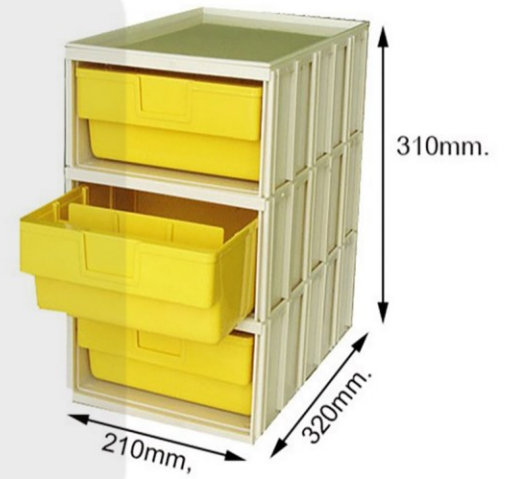

No.395-1/3