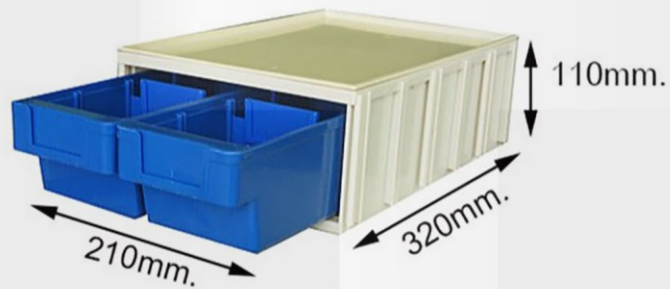

PRODUCT

No.935-2/2